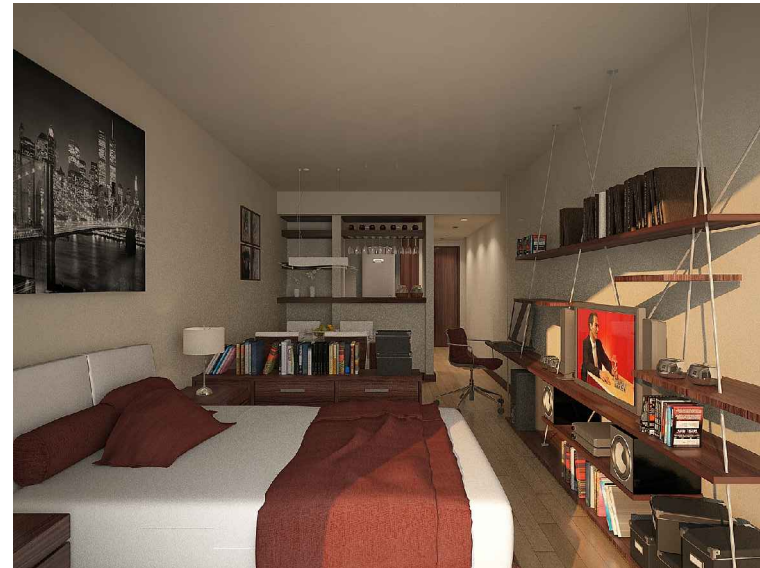

## DEPARTAMENTO DE 1 DORMITORIO

- 45m<sup>2</sup> ó 44m<sup>2</sup> EXCLUSIVOS.
- AMPLIO BALCÓN AL FRENTE O CONTRAFRENTE.
- BAÑOS COMPLETOS CON DUCHA, INODORO, BIDET Y VANITORY.
- DORMITORIO CON FRENTE DE PLACARD TERMINADO.

## DEPARTAMENTO MONOAMBIENTE

- AMBIENTE DIVISIBLE DE 37m<sup>2</sup> ó 35m<sup>2</sup> EXCLUSIVOS.
- AMPLIO BALCÓN AL FRENTE.
- BAÑOS COMPLETOS CON DUCHA, INODORO, BIDET Y VANITORY.

proyecto sujeto a modificaciones - la presente es sólo una opción preliminar