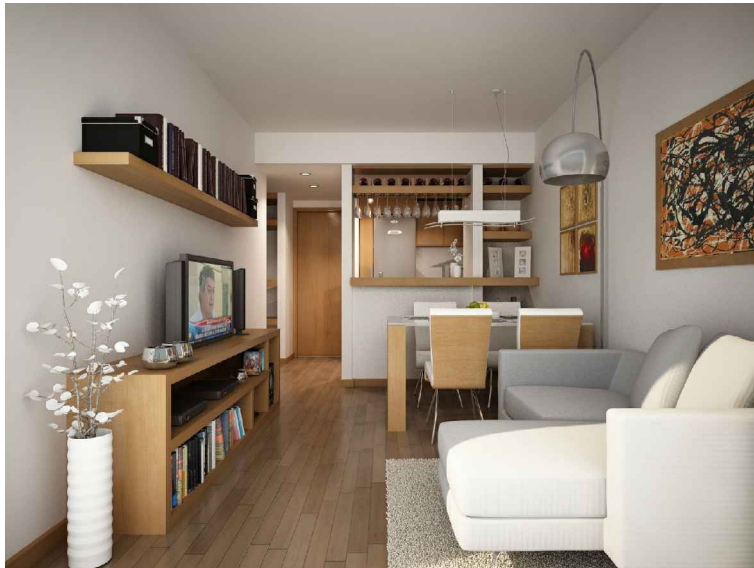

## DEPARTAMENTO DE 1 DORMITORIO

- 45m<sup>2</sup> ó 44m<sup>2</sup> EXCLUSIVOS.
- AMPLIO BALCÓN AL FRENTE O CONTRAFRENTE.
- BAÑOS COMPLETOS CON DUCHA, INODORO, BIDET Y VANITORY.
- DORMITORIO CON FRENTE DE PLACARD TERMINADO.

## DEPARTAMENTO MONOAMBIENTE

- AMBIENTE DIVISIBLE DE 37m<sup>2</sup> ó 35m<sup>2</sup> EXCLUSIVOS.
- AMPLIO BALCÓN AL FRENTE.
- BAÑOS COMPLETOS CON DUCHA, INODORO, BIDET Y VANITORY.

proyecto sujeto a modificaciones - la presente es sólo una opción preliminar